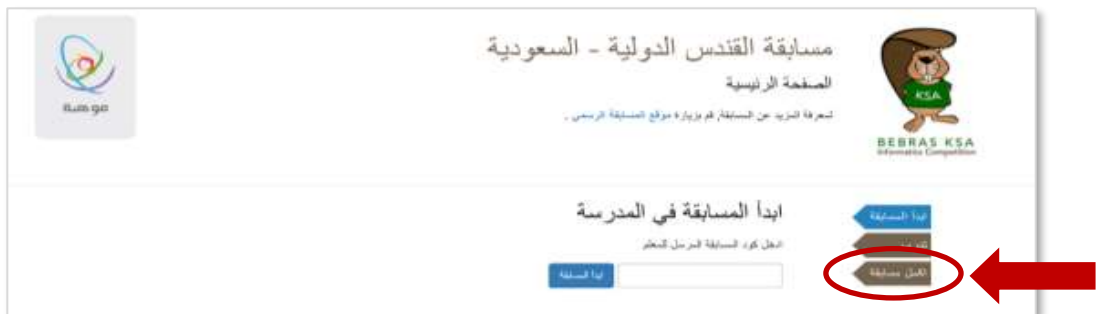

خطوات العودة لاستكمال المسابقة

ما هي خطوات العودة لاستكمال المشاركة في المسابقة في حال انقطاع الاتصال بالإنترنت أو الخروج من صفحة الموقع الالكتروني؟
١- بعد ادخال الرمز المرسل لبدء المسابقة ثم تعبئة البيانات الشخصية ثم النقر على " ابداء المسابقة". سيظهر لكل طالب رمز خاص به يجب عليه كتابته في ورقة خارجية و الاحتفاظ به، من خلال هذا الرمز يمكنك استكمال المسابقة اذا حدث أي عطل في الجهاز.

ادخال الرمز المرسل لبدء المسابقة :

كتابة الرمز الخاص بالطالب في ورقة خارجية:

٢- في حال انقطاع الاتصال بالإنترنت أو الخروج من الموقع الالكتروني، يمكن العودة لصفحة المسابقة عبر النقر على زر "أكمل المسابقة" ثم ادخال الرمز الخاص بالطالب والذي تم كتابته في ورقة خارجية.