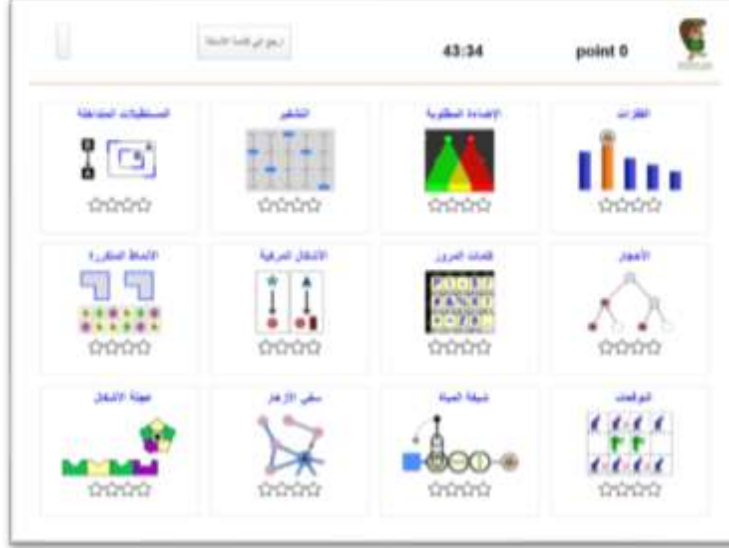

٣- ستظهر لك الصفحة الرئيسية للمسائل و سيتاح استكمال المسابقة مع عدم احتساب الوقت المنقطع.

لمعلومات، الرجاء التواصل معنا من خلال الموقع الرسمي للمسابقة:

www.BebrasKSA.org