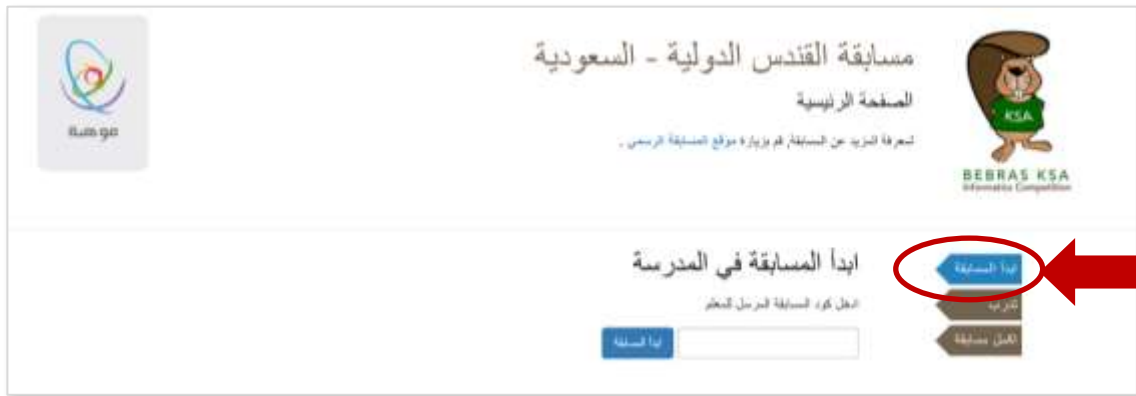

خطوات العودة لاستكمال المسابقة

ما هي خطوات العودة لاستكمال المشاركة في المسابقة في حال انقطاع الاتصال بالإنترنت أو الخروج من صفحة الموقع الالكتروني؟
١- بعد ادخال الرمز المرسل لبدء المسابقة ثم تعبئة البيانات الشخصية ثم النقر على " ابداء المسابقة". سيظهر لكل طالب رمز خاص به يجب عليه كتابته في ورقة خارجية و الاحتفاظ به، من خلال هذا الرمز يمكنك استكمال المسابقة اذا حدث أي عطل في الجهاز.

ادخال الرمز المرسل لبدء المسابقة :

كتابة الرمز الخاص بالطالب في ورقة خارجية:

٢- في حال انقطاع الاتصال بالإنترنت أو الخروج من الموقع الالكتروني، يمكن العودة لصفحة المسابقة عبر النقر على زر "أكمل المسابقة" ثم ادخال الرمز الخاص بالطالب والذي تم كتابته في ورقة خارجية.